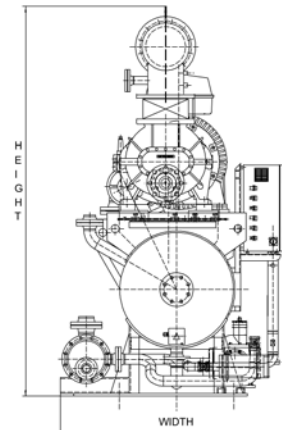

UNIT TYPE	PROVISIONAL WEIGHT (kg)	PROVISIONAL LENGHT (mm)	HEIGHT (mm)	WIDTH (mm)
160S	3200	3100	2100	1300
160M	3300	3100	2100	1300
160L	3400	3100	2100	1300
200S	3800	3300	2400	1600
200M	3900	3300	2400	1600
200L	4000	3300	2400	1600
250S	5700	3700	3000	1900
250M	6000	3700	3000	1900
250L	6300	3700	3000	1900
250VLLD	8200	4200	3200	2100
320S	8500	4800	3600	2000
320M	9000	4800	3600	2000
320L	9500	4800	3600	2000